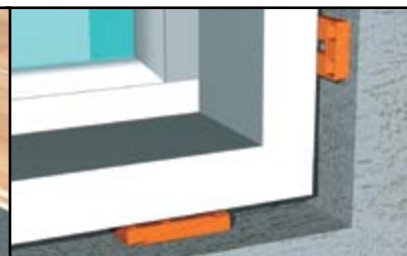

Knudsen Kiler

DEN RIGTIGE LØSNING...

Knudsen Kilen A/S

en økonomisk og effektiv løsning...

- Hurtig og let håndtering
- Testet for trykbelastning
- Flækker ikke ved gennemboring af søm eller skruer
- Påvirkes ikke af fugt, råd eller svamp
- Skarpe, forskudte savtakker giver nøjagtig og skridsikker oplødsning - også sideværts
- Økonomisk og tidsbesparende i brug
- Ingen giftig røg ved brand
- Produceret iht. ISO 9001:2000