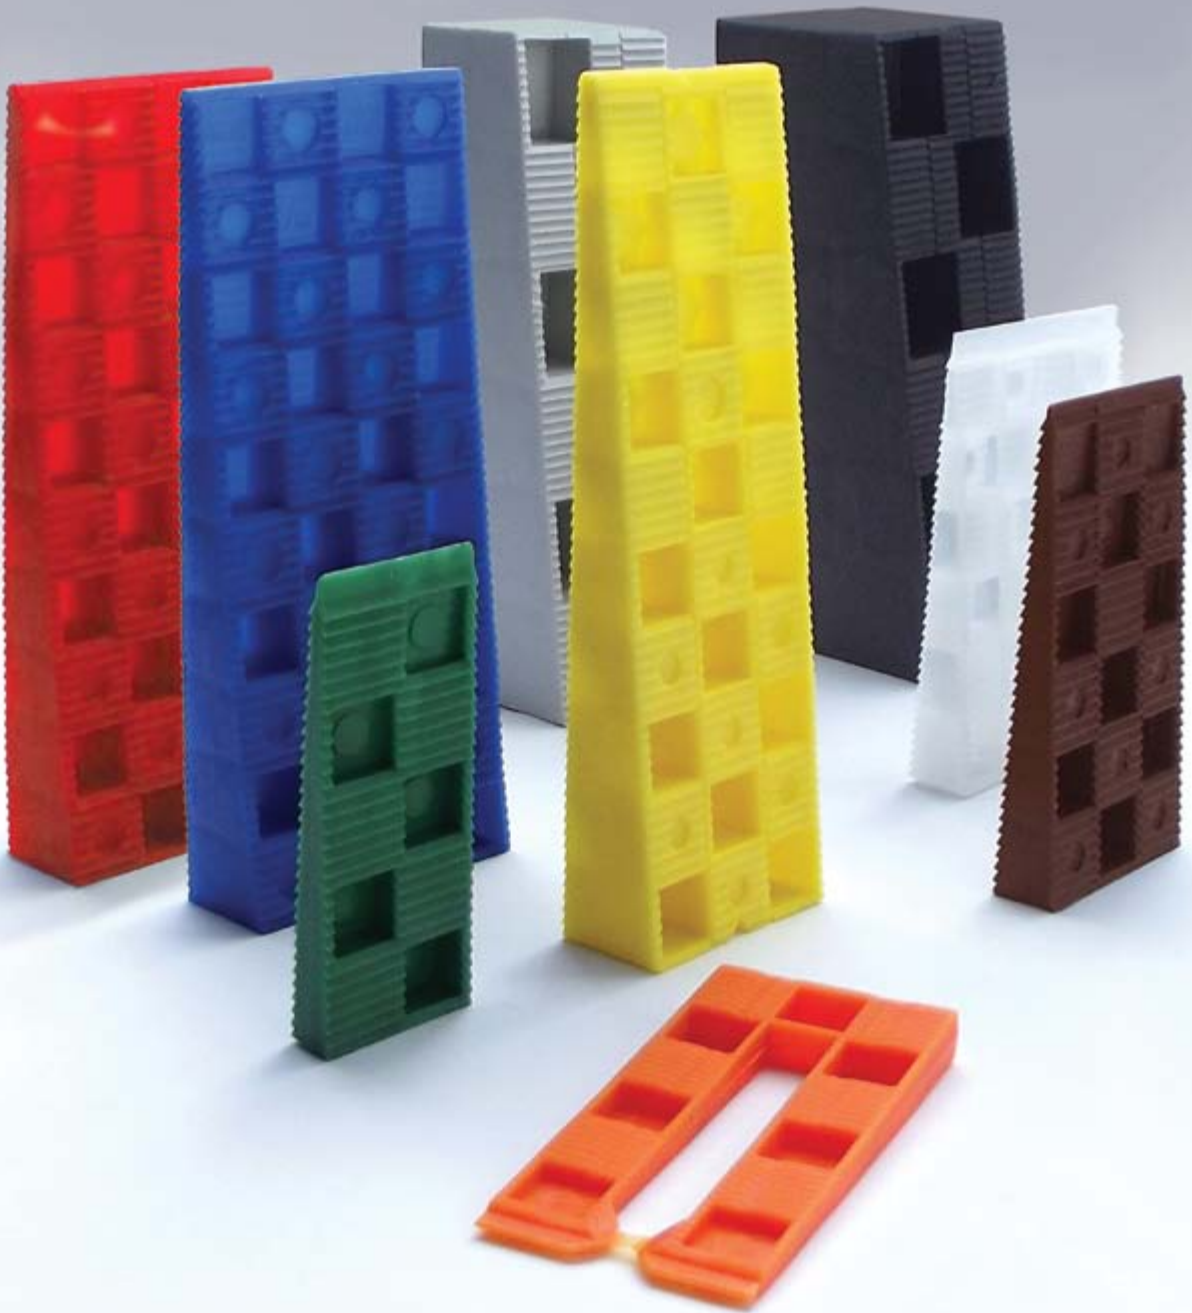

Knudsen Kiler

DEN RIGTIGE LØSNING...

Knudsen Kilen A/S

en økonomisk og effektiv løsning...

- Hurtig og let håndtering
- Testet for trykbelastning
- Flækker ikke ved gennemboring af søm eller skruer
- Påvirkes ikke af fugt, råd eller svamp
- Skarpe, forskudte savtakker giver nøjagtig og skridsikker oplødsning - også sideværts
- Økonomisk og tidsbesparende i brug
- Ingen giftig røg ved brand
- Produceret iht. ISO 9001:2000

Dansk byggeindustri har anvendt Knudsen Kiler i mere end 25 år.

Kilerne er meget anvendelige og lette at arbejde med.

Knudsen Kiler sikrer et solidt underlag, som tåler stor belastning, ikke sætter sig, og derfor anbefales af førende gulvfabrikanter.

Knudsen Kiler fremstilles af højkvalitets PE (polyethylen), tilsat additiver, som sikrer levetid og optimal styrke, uden deformationer.

	H	B	L	Max kg		Stk / Karton / palle			TUN-nr.	Varenr.
				100%	35%					
	10	30	80	200	80	1000	32	1	2872604	910200080
	8	40	80	200	80	1000	32	1	2872612	928700110
	15	45	90	1700	600	500	32	1	5327386	971116080
	15	60	90	2000	720	720	32	1	2872638	910300020
	25	45	150	2200	760	324	32	1	5266119	911300068
	25	60	150	2250	1370	250	32	1	1437756	9013504051D
	25	60	150	6750	2800	250	32	1	1437757	9013504041D
	50	45	150	506*	437*	110	32	1	1437758	9061904122D
	70	45	150	520*	456*	80	32	1	1437759	9062004032D
	70 stk. grønne / 60 stk. orange 75 stk. brune / 40 stk. gule					56 bokse / palle			5689143	901000011